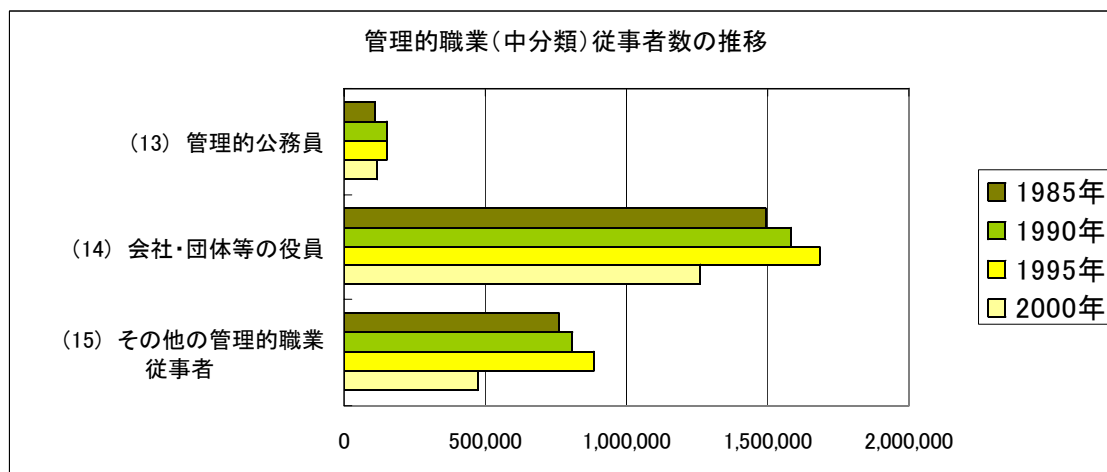

管理的職業（中分類）従事者数の推移（1985-2000）

資料) 国勢調査

	1985年	1990年	1995年	2000年
(13) 管理的公務員	111,352	152,302	149,042	118,790
(14) 会社・団体等の役員	1,489,992	1,582,881	1,686,927	1,263,168
(15) その他の管理的職業従事者	759,524	807,722	880,605	475,020
管理的職業従事者計	2,360,868	2,542,905	2,716,574	1,856,978

	1985-90年	1990-95年	1995-2000年
(13) 管理的公務員	36.8	-2.1	-20.3
(14) 会社・団体等の役員	6.2	6.6	-25.1
(15) その他の管理的職業従事者	6.3	9.0	-46.1
管理的職業従事者計	7.7	6.8	-31.6